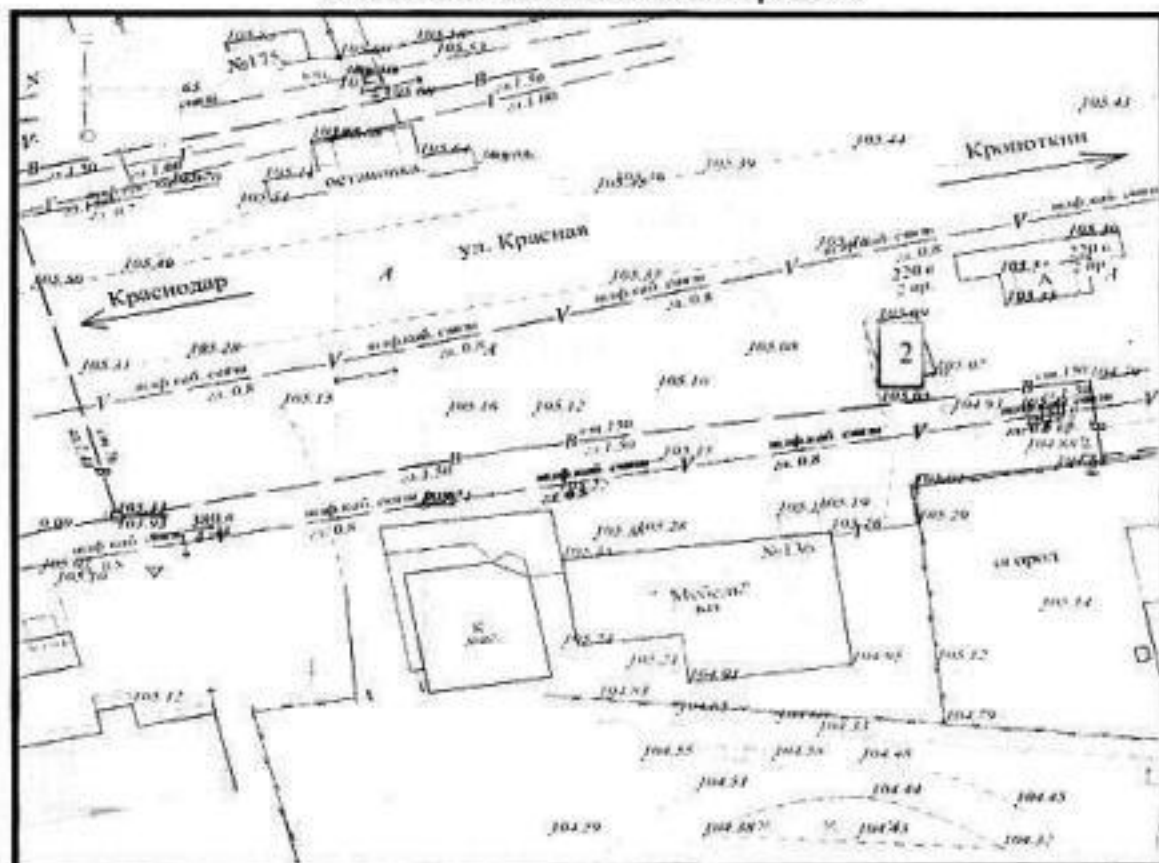

СХЕМА

размещения объекта по реализации сельскохозяйственной продукции по
 ул. Октябрьской, 42 (территория прилегающая к магазину «Хозяйственный»)
 в ст. Тбилисской Тбилисского района

Масштаб 1:500

Экспликация:

СХЕМА

размещения объекта по реализации сельскохозяйственной продукции по
ул. Красной, 136 (территория прилегающая к магазину «Мебель»)
в ст. Тбилисской Тбилисского района

Масштаб 1:500

Экспликация:

1. Магазин «Мебель»
2. Лоток для реализации сельхозпродукции